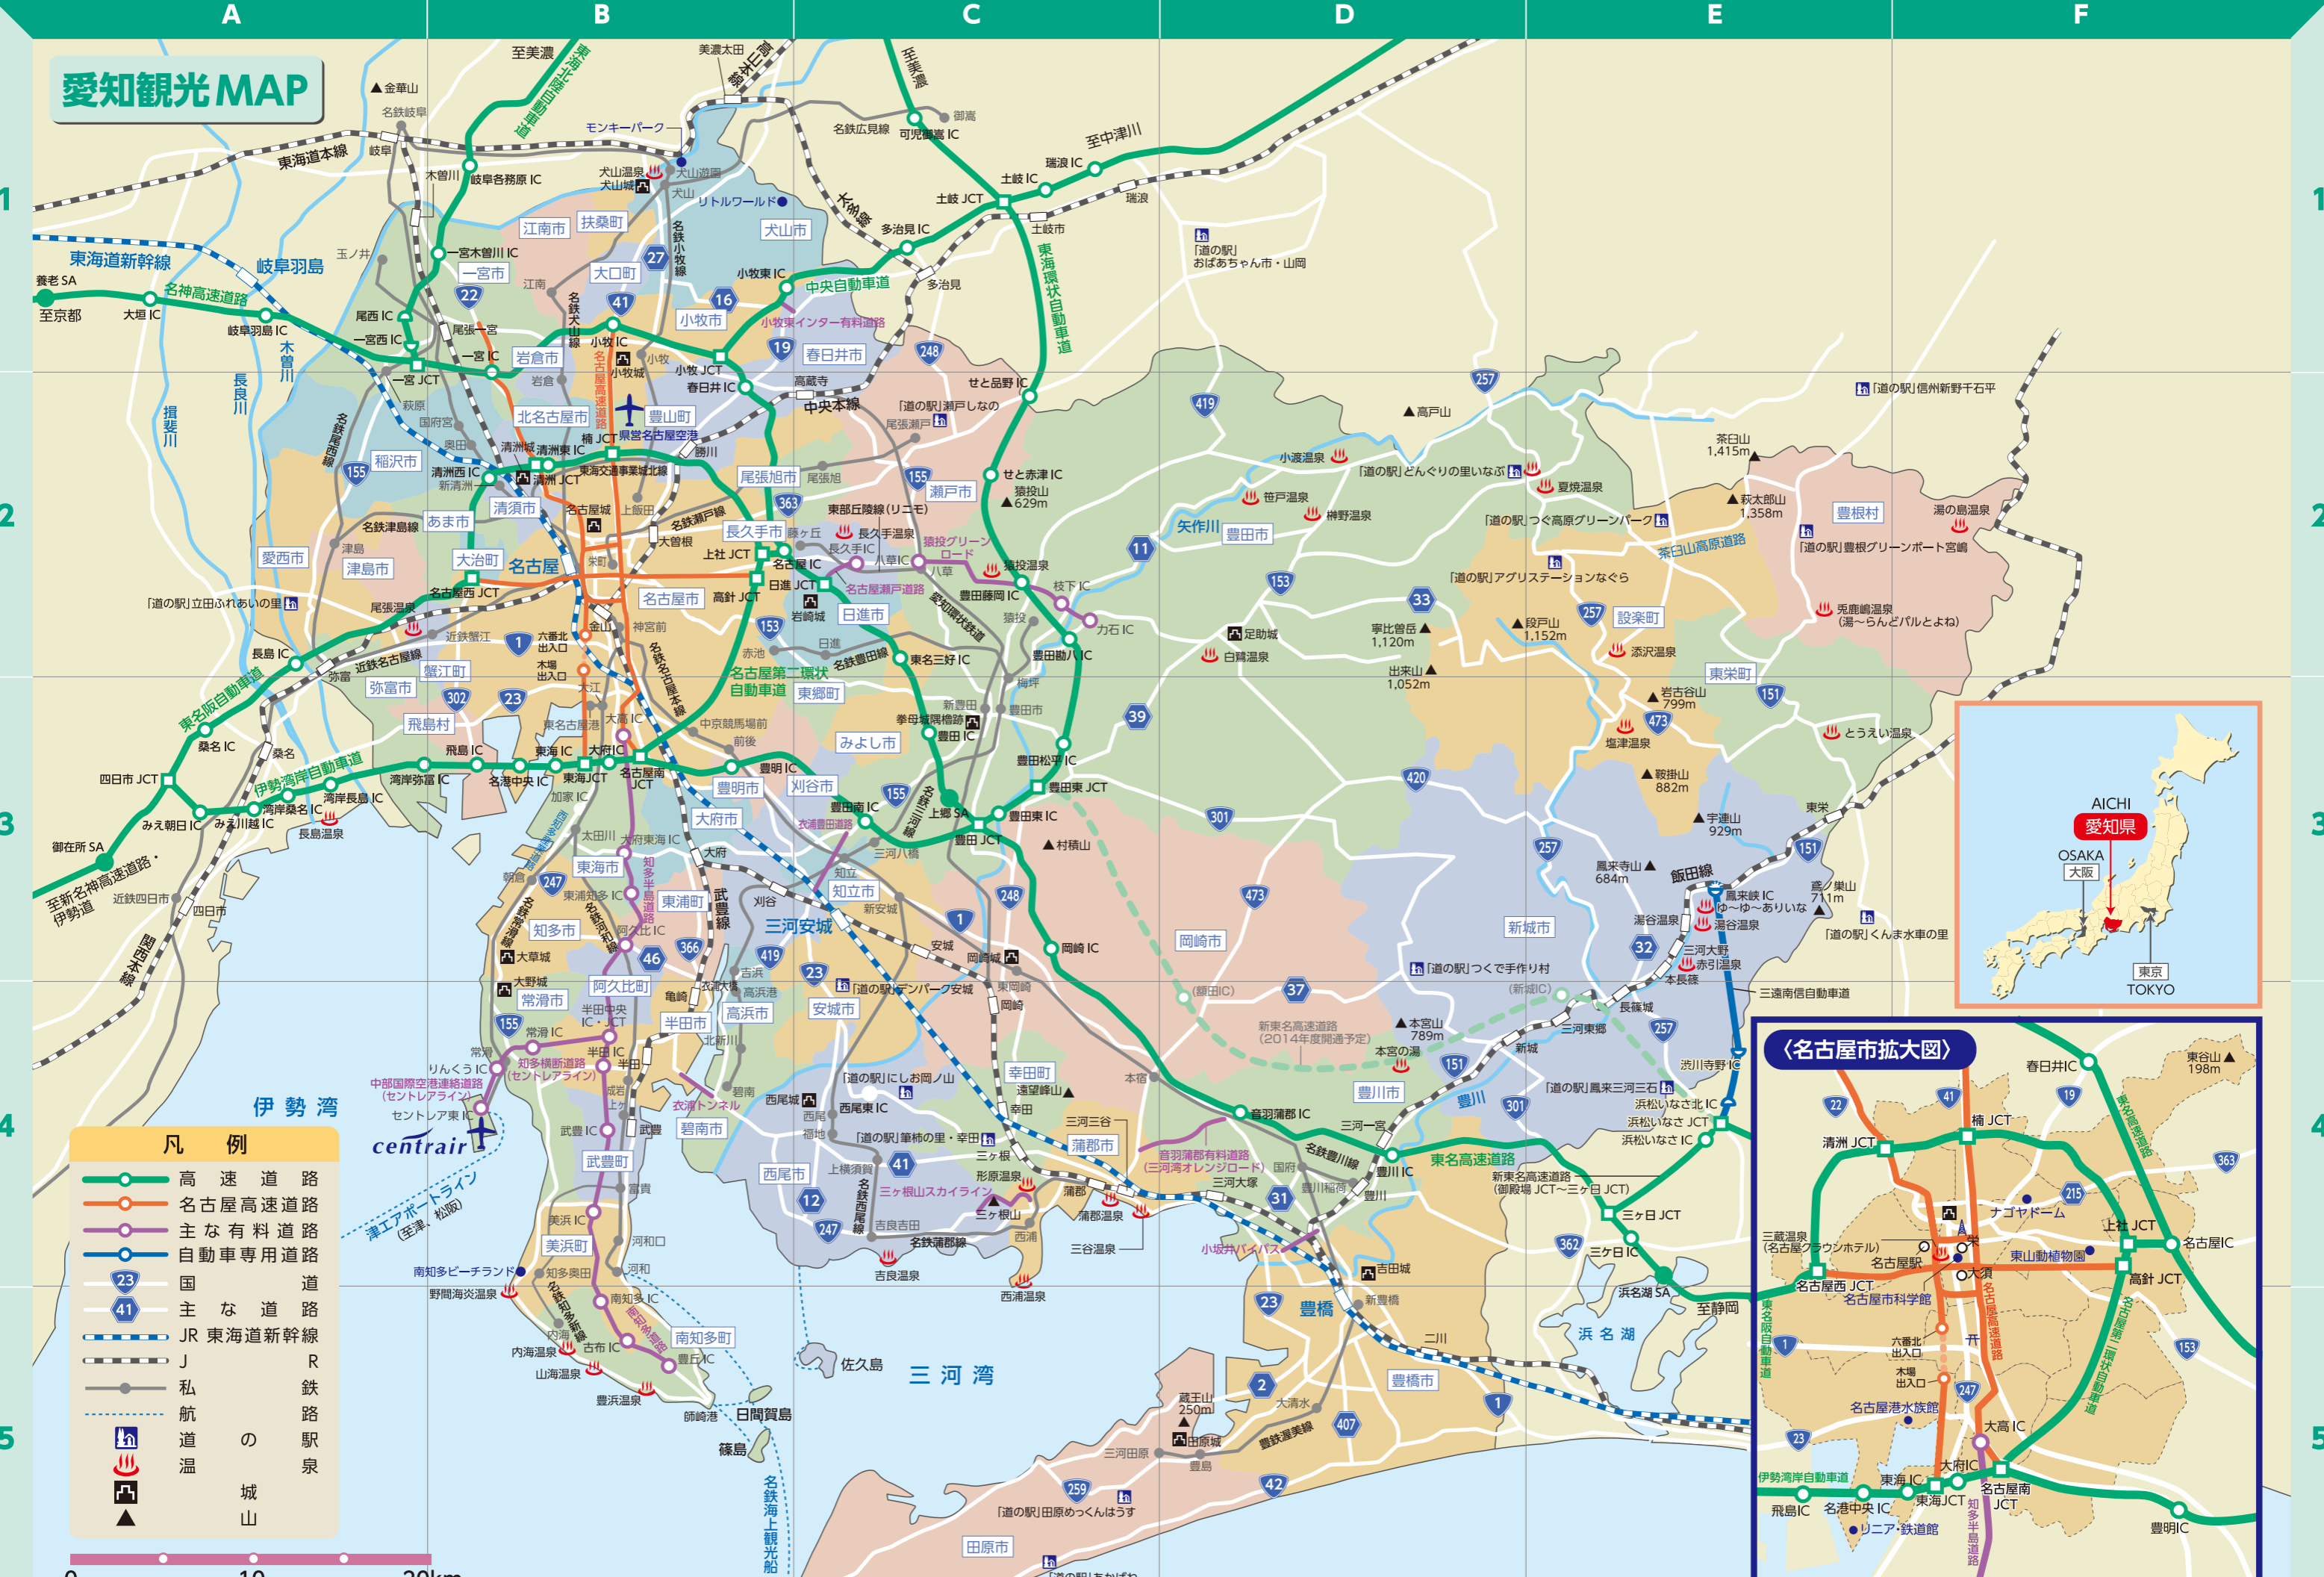

# 愛知観光MAP

- 凡例**
- 高速道路
  - 名古屋高速道路
  - 主な有料道路
  - 自動車専用道路
  - 23 国道路
  - 41 主な道路
  - JR 東海道新幹線
  - 私鉄
  - R 航空
  - 航路
  - 道の駅
  - 🔥 温泉
  - 🏰 城
  - ▲ 山

0 10 20km